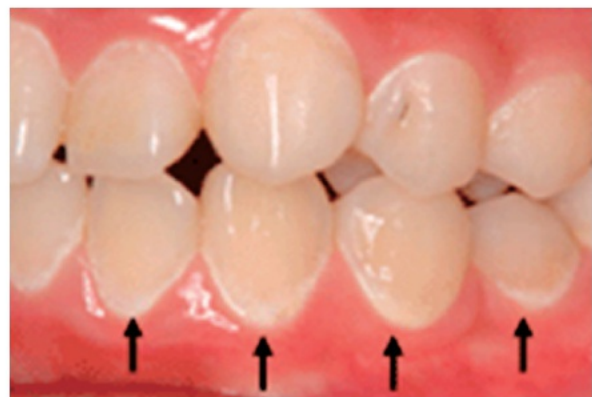

③今年の歯科健康診断で CO（シーオー）の歯はありませんでしたか。

むし歯は英語でカリエス（Caries）といいます。

CO の C は Caries（むし歯）という意味です。

O は英語のオブザベーション（Observation）の最初の文字で、観察という意味です。「観察」とは「注意深く見る」ことです。

ですから、CO とは『むし歯（C）になりそうなので観察（O）する必要がある』歯なのです。

CO（シーオー）の例

歯の溝が茶色っぽくみえる

歯の表面が白く濁ってみえる

④健康な歯は、健全歯→CO→Cという順でむし歯になります。
もし健康診断の結果の用紙にCOとあったら、このままではむし歯（C）になるので注意して観察してくださいというメッセージです!!

⑤注意の仕方もいろいろです。かかりつけ歯科医で状態を確認してもらい、フッ化物を使ったり、家庭と学校でおやつや歯みぎの改善を行ったりします。

COが治った例

表面が白く濁っている